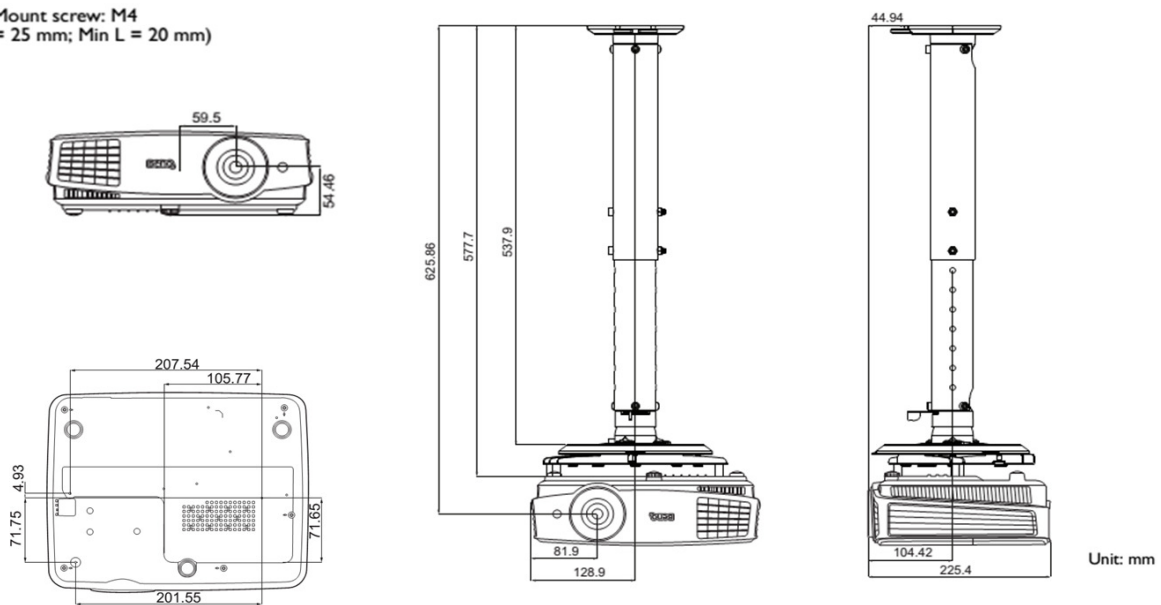

<b>Dimensions</b>	Dimensions(W x H x D)	283 x 95 x 222 mm (include feet) 283 x 88.7 x 222 (exclude feet)
	Weight	1.8kg (3.96lbs)

<b>Power</b>	Power Supply	AC100 to 240 V, 50 to 60 Hz
	Power Consumption	270W(Normal), 220W (Eco) Standby<0.5W

## Distance Chart

Diagonal		Screen size		Distance from screen (mm)			Vertical offset (mm)
Inch	mm	W (mm)	H (mm)	Min length (max. zoom)	Average	Max length (min. zoom)	
60	1524	1219	914	2385	2504	2623	91
70	1778	1422	1067	2782	2921	3060	107
80	2032	1626	1219	3179	3338	3497	122
90	2286	1829	1372	3577	3756	3935	137
100	2540	2032	1524	3974	4173	4372	152
120	3048	2438	1829	4769	5008	5246	183
140	3556	2845	2134	5564	5842	6121	213
150	3810	3048	2286	5962	6260	6558	229
160	4064	3251	2438	6359	6677	6995	244
180	4572	3658	2743	7154	7512	7869	274
200	5080	4064	3048	7949	8346	8744	305
220	5588	4470	3353	8744	9181	9618	335
240	6096	4877	3658	9538	10015	10492	366
260	6604	5283	3962	10333	10850	11367	396
280	7112	5690	4267	11128	11685	12241	427
300	7620	6096	4572	11923	12519	13115	457

## Wall mount/Ceiling mount Chart

Ceiling Mount screw: M4  
(Max L = 25 mm; Min L = 20 mm)

## Dimension

283 Unit: mm